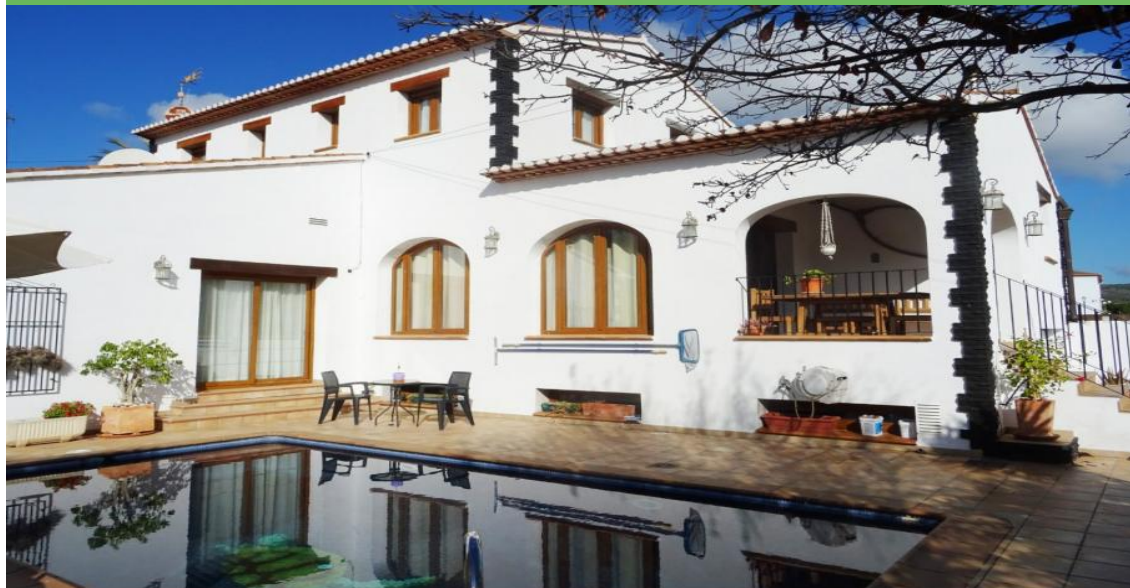

395.000 €

Ref. 1166 · Dorfhaus Alcalali

403 m²

410 m²

6

7

Schwimmbad 3

-