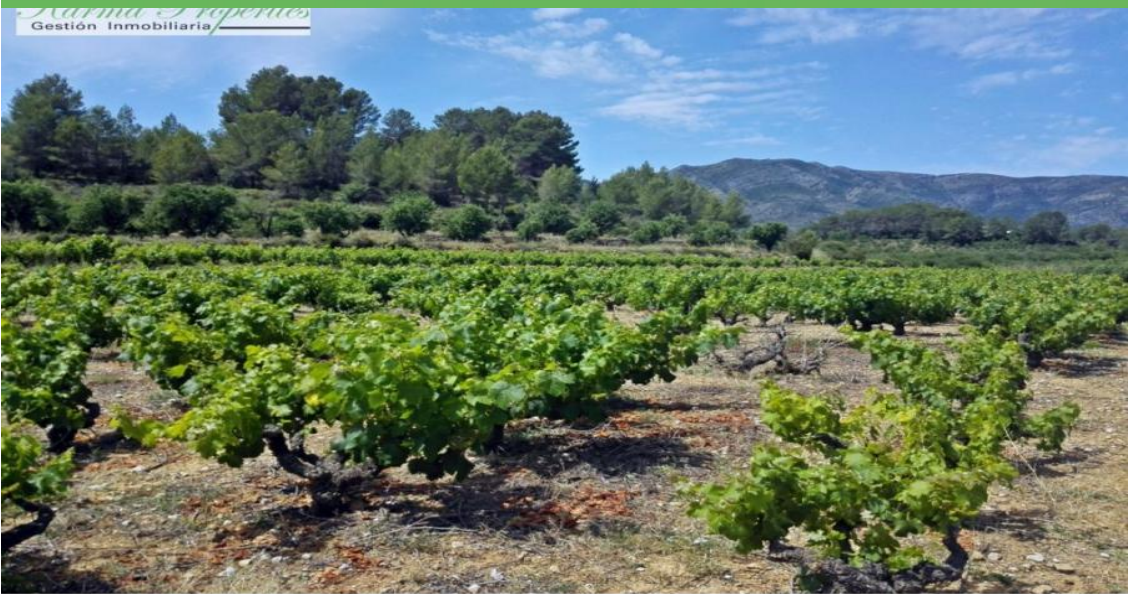

**114.999 €**

Ref. 1027 · Grundstück Jalón - Xalo

								
-	10405 m <sup>2</sup>	-	-	-	-	-	-	20000 m